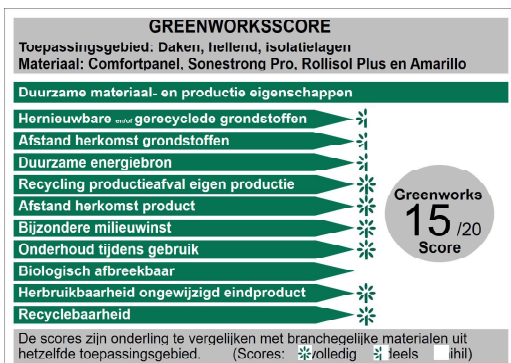

Certificaat/label

Opgenomen in ISSO databank. KOMO-productcertificaat (geldt niet voor Sonestrong Pro), CE-markering, kwaliteitssysteem: gecertificeerd volgens ISO 9001, milieuzorgsysteem: gecertificeerd volgens ISO 14001.

Productieproces

Isover beschikt over efficiënte recyclinginstallaties, waarmee glaswol een oneindig aantal keren kan worden gerecycled tot nieuw isolatiemateriaal.
Isover werkt er voortdurend aan om haar emissies te verminderen, afval te sorteren en te recyclen en haar water- en energieverbruik te verminderen.
Isover minerale wol voldoet aan de Europese Richtlijn 97/67/EC waaruit blijkt dat minerale wol veilig is in productie en gebruik (EUCEB-gecertificeerd) het verbeterde bindmiddel beperkt de emissies van VOC's (vluchtige organische stoffen) tot een minimum (Eurofins Gold gecertificeerd).

Verpakkingsmateriaal

De producten worden geleverd in pakken/rollen. Pallets zijn voorzien van weerbestendige folie en kunnen buiten worden opgeslagen.
Sonestrong Pro en Amarillo dienen binnen opgeslagen te worden. Bij Amarillo moet de ruimte droog, verwarmd en geventileerd zijn.

Effect op GPR score

1.1 Energieprestatie; 2.1 Milieuprestatie gebouw; 2.2.3 Circulaire materialen.

Greenworksscore Ranking binnen rekeninstrumenten Greenworks comfort kenmerken EnergieLabel

RANKING BINNEN REKENINSTRUMENTEN

Milieubelasting materiaal binnen
toepassingsgebied in Euro's (€)*

GPR
MATERIAAL

Materiaal: Glaswol MWA Rc 6.3

Element	CAT.3	€ 1.19	€ 0.99
Daken		Plat	Hellend
Toepassingsgebied			
Wel/niet constructief, isolatielagen			
€ 55,44			€ 0.41
Score binnen NL-sfb element GPR materiaal			
*Gebaseerd op de Nationale Milieudatabase v.3.0			
Euro per eenheid product over de gehele levensduur van een gebouw (woningen 15 jaar, kantoren 50 jaar)