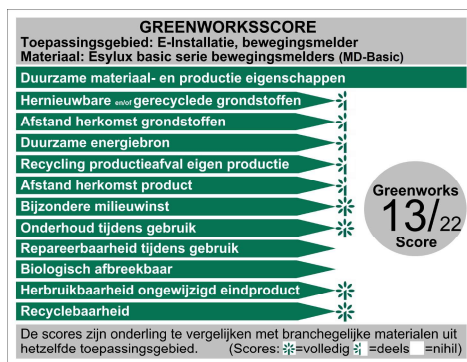

Productspecificaties	1 Interface voor het schakelen van (LED)verlichting. Laag eigen opgenomen vermogen: 0,2 W. Kleur: wit RAL 9010. Uitvoeringen: semi-inbouw en opbouw.

Certificaat/label	Dit apparaat voldoet aan de volgende richtlijnen: EMC 2014/30/EU, LVD 2014/35/EU en RoHS 2011/65/EU.

Productieproces	Het product is ontwikkeld en wordt geproduceerd in Duitsland. Productie wordt gewaarborgd volgens ISO 9001:2015. De producten worden duurzaam gefabriceerd met behulp van groene energie. Productieafval wordt gescheiden afgevoerd.

Verpakkingsmateriaal	Sensor is verpakt in kunststof zakje en is vervolgens samen met beknopte papieren handleiding verpakt in kartonnen doosje. Karton is volledig recyclebaar.

Effect op GPR score	1.1 Energieprestatie, 1.2 Energieprestatie, aanvullend, 2.1 Milieuprestatie gebouw, 2.2.3 circulaire materialen.

Greenworksscore
Ranking binnen rekeninstrumenten
Greenworks comfort kenmerken
Energielabel