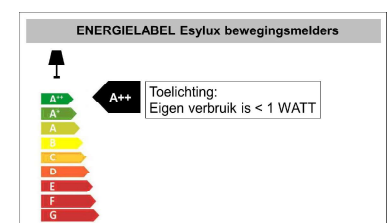

Productspecificaties	1 Interface voor het schakelen van (LED)verlichting. Laag eigen opgenomen vermogen: 0,2 W. Kleur: wit RAL 9010. Uitvoeringen: semi-inbouw en opbouw.

Certificaat/label	Dit apparaat voldoet aan de volgende richtlijnen: EMC 2014/30/EU, LVD 2014/35/EU en RoHS 2011/65/EU.

Productieproces	Het product is ontwikkeld en wordt geproduceerd in Duitsland. Productie wordt gewaarborgd volgens ISO 9001:2015. De producten worden duurzaam gefabriceerd met behulp van groene energie. Productieafval wordt gescheiden afgevoerd.

Verpakkingsmateriaal	Sensor is verpakt in kunststof zakje en is vervolgens samen met beknopte papieren handleiding verpakt in kartonnen doosje. Karton is volledig recyclebaar.

Effect op GPR score	1.1 Energieprestatie, 1.2 Energieprestatie, aanvullend, 2.1 Milieuprestatie gebouw, 2.2.3 circulaire materialen.

Greenworksscore
Ranking binnen rekeninstrumenten
Greenworks comfort kenmerken
Energielabel