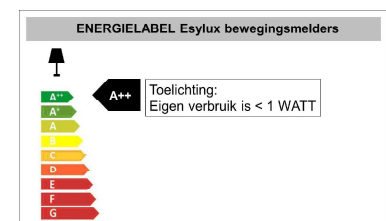

Greenworksscore Ranking binnen rekeninstrumenten Greenworks comfort kenmerken Energietabel

GREENWORKS COMFORT KENMERKEN	
Product: Estylux MD serie bewegingsmelders	
Kenmerken m.b.t. comfort	
Thermisch	✓ BREEAM-NL HEA 04 (7-10)
Geluid	✓ BREEAM-NL HEA 01
Visueel	✓ BREEAM-NL HEA 01
Luchtkwaliteit	✓ BREEAM-NL HEA 01
Economisch	✓ BREEAM-NL MAT 07
✓ Dit product levert een bijdrage aan een comfortabel gebouw.	
Dit product kan bijdragen aan één of meerdere BREEAM-NL 2020 credits	
De som en de juiste applicatie van de toegepaste producten en systemen bepalen de uiteindelijke duurzaamheid van een gebouw.