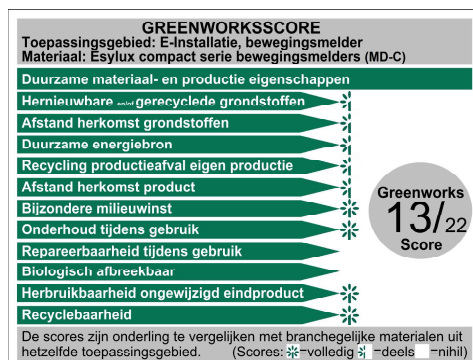

Greenworksscore Ranking binnen rekeninstrumenten Greenworks comfort kenmerken Energietabel

GREENWORKS COMFORT KENMERKEN	
Product: Estylux MD serie bewegingsmelders	
Kenmerken m.b.t. comfort	
Thermisch	✓ BREEAM-NL HEA 04 (7-10)
Geluid	✓ BREEAM-NL HEA 01
Visueel	✓ BREEAM-NL HEA 01
Luchtkwaliteit	✓ BREEAM-NL HEA 01
Economisch	✓ BREEAM-NL MAT 07
✓ Dit product levert een bijdrage aan een comfortabel gebouw.	
Dit product kan bijdragen aan één of meerdere BREEAM-NL 2020 credits	
De som en de juiste applicatie van de toegepaste producten en systemen bepalen de uiteindelijke duurzaamheid van een gebouw.