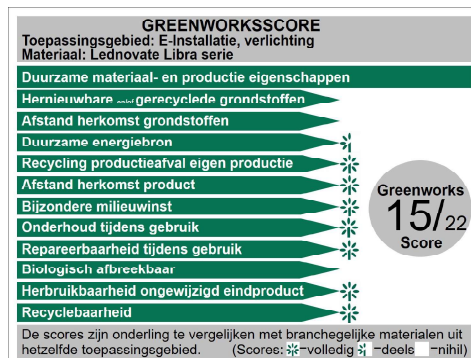

Eigenschappen bij verwerking

Montage door één persoon.
Modulair systeem, uitwisselbaar en herbruikbaar.
Repareerbaar product door clickbare onderdelen die eenvoudig te vervangen zijn.
Dimbaar in aan - uit / Dali.

Productspecificaties

• Systeem efficiëntie tot 135 lm/W • Beschermingsgraad IP65, IK08 • Uitvoeringen 15 tot 200Watt • Kleurtemperatuur: 3000 / 4000 / 5000 Kelvin • Standaard geleverd in vier voorkomende lensprofielen T1, T2, T3 en T4 (IESNA) • Garantie is 5 jaar.

Certificaat/label

CE-keurmerk en RoHS.

Productieproces

Het product is ontwikkeld en wordt geproduceerd in Nederland.
De producten worden duurzaam geproduceerd met behulp van duurzame energie.
Productieafval wordt gescheiden afgevoerd en gerecycled.

Verpakkingsmateriaal

De armaturen worden individueel verpakt in een kartonnen doos.

Effect op GPR score

1.1 Energieprestatie; 1.2 Energieprestatie aanvullend; 2.1 Milieuprestatie; 4.3 technische kwaliteit.

Greenworksscore
Ranking binnen rekeninstrumenten
Greenworks comfort kenmerken
EnergieLabel

GREENWORKS COMFORT KENMERKEN
Product: Lednovate Libra serie

Kenmerken m.b.t. comfort	
Thermisch	→
Geluid	→
Visueel	→
Lucht kwaliteit	→
Economisch	→

☒ Dit product levert een bijdrage aan een comfortlabel gebouw.
Dit product kan bijdragen aan één of meerdere BREEAM-NL 2020 credits.
De som en de juiste applicatie van de toegepaste producten en systemen bepalen de uiteindelijke duurzaamheid van een gebouw.