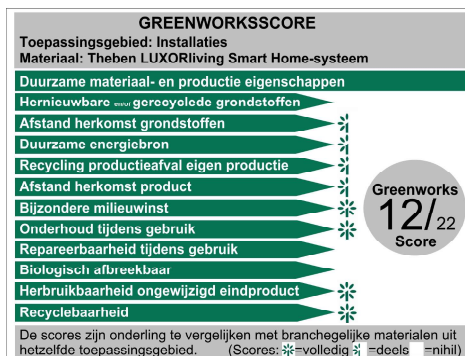

Productspecificaties Componenten voor THEBEN LUXORliving Smart Home-systeem.
• 1, 4, 8 of 16 schakelkanalen • 1, 4 of 8 jaloeziekanalen • 1, 2 of 4 dimkanalen • 2, 4, en 8-voudige impulddrukkerinterface modules (inbouw) • 6-voudige universele binaire ingang module (DIN-rail montage) • Ruimtetemperatuurregelaar • Weerstation • IP1 centrale server • Centrale busvoeding • LUXORplug programmeersoftware en LUXORplay visualisatie software.

Certificaat/label Dit apparaat voldoet aan de veiligheidseisen van de EMC-richtlijn 2004/108/EG en de laagspanningsrichtlijn 2006/95/EG. ISO 9001 en ISO 14001. Het productieproces geschiedt volgens ROHS – Guideline 2011/65/EC.

Productieproces Designed en geproduceerd in Duitsland.
Producten worden duurzaam geproduceerd met behulp van zonne-energie en geothermische installatie.

Verpakkingsmateriaal Gerecyclede kartonnen verpakking. Beknopte handleiding met QR-code voor download van volledige handleiding voor het besparen van papier en volledig recyclebaar.

Effect op GPR score 1.3.1 Energiezuinig gebruik gebouw 3.3 Thermisch comfort 3.4 Licht en visueel comfort.

Greenworksscore
Ranking binnen rekeninstrumenten
Greenworks comfort kenmerken
Energielabel