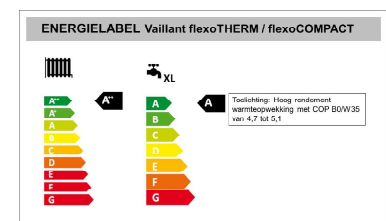

Greenworksscore Ranking binnen rekeninstrumenten Greenworks comfort kenmerken Energielabel

GREENWORKS COMFORT KENMERKEN	
Product: Vaillant flexoTherm / flexoCOMPACT	
Kenmerken m.b.t. comfort	
Thermisch	✓ BREEAM-NL HEA 04 (7-10)
Geluid	▶
Visueel	▶
Luchtkwaliteit	✓ BREEAM-NL POL 02
Economisch	✓ BREEAM-NL MAT 03 MAT 07
✓ Dit product levert een bijdrage aan een comfortabel gebouw. Dit product kan bijdragen aan één of meerdere BREEAM-NL 2020 credits. De som en de juiste applicatie van de toegepaste producten en systemen bepalen de uiteindelijke duurzaamheid van een gebouw.