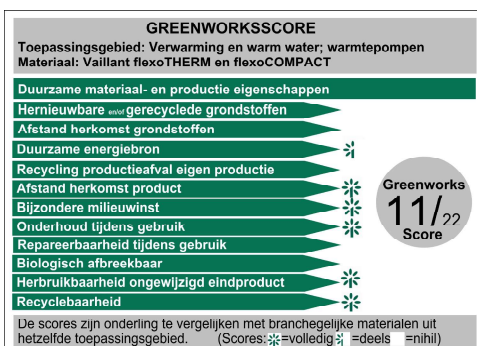

Greenworksscore Ranking binnen rekeninstrumenten Greenworks comfort kenmerken Energielabel

GREENWORKS COMFORT KENMERKEN	
Product: Vaillant flexoTherm / flexoCOMPACT	
Kenmerken m.b.t. comfort	
Thermisch	✓ BREEAM-NL HEA 04 (7-10)
Geluid	▶
Visueel	▶
Luchtkwaliteit	✓ BREEAM-NL POL 02
Economisch	✓ BREEAM-NL MAT 03 MAT 07
✓ Dit product levert een bijdrage aan een comfortabel gebouw. Dit product kan bijdragen aan één of meerdere BREEAM-NL 2020 credits. De som en de juiste applicatie van de toegepaste producten en systemen bepalen de uiteindelijke duurzaamheid van een gebouw.