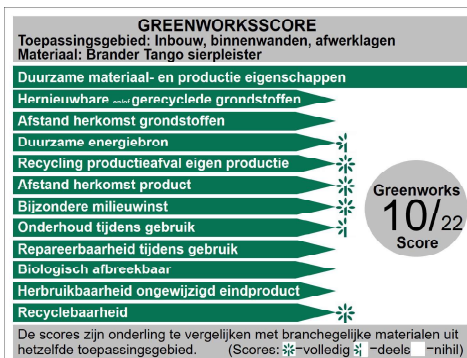

GREENWORKS PRODUCTINFORMATIEBLAD

Green Works
CIRCULAIR EN DUURZAAM BOUWEN

Productnaam	Brander Tango.
Toepassingsgebied	Natte afbouw; pleisters.
Geschikt voor	<input checked="" type="checkbox"/> Nieuwbouw <input checked="" type="checkbox"/> Woningbouw <input checked="" type="checkbox"/> Renovatie <input checked="" type="checkbox"/> Utiliteitsbouw
Materiaal	Sierpleister op basis van kunstharstdispersie.
Samenstelling	Pigmenten, water, bindmiddel en overige toevoegingen.
Eigenschappen algemeen	<p>Hoogwaardige sierpleister met een fraaie egale en gesloten structuur.</p> <p>Stootvast, uitstekend reinigbaar, hoge witheid, gebruiksklaar en hoog rendement.</p> <p>Geschikt voor het decoratief afwerken van wanden en plafonds in de woning- en utiliteitsbouw.</p> <p>En het versterken van relatief kwetsbare ondergronden.</p>
Eigenschappen bij verwerking	Geschikt voor het decoratief afwerken van wanden en plafonds in zowel woning- als utiliteitsbouw. Gemakkelijk te verwerken, hoge witheid, hoog rendement, kras-, slag- en stootvast.
Productspecificaties	<p>Leverbaar in wit, lichte kleuren en donkere kleuren.</p> <p>Verkrijgbaar in de korrelgroottes 0.9, 1.2, 1.5, 2.0 en 3.0 mm.</p>
Certificaat/label	DUBOkeur en ISO 14000.
Productieproces	<p>De productie vindt lokaal in Nederland plaats met grondstoffen uit Europa.</p> <p>Brander produceert haar producten in grote batches om gelijkblijvende kwaliteit te garanderen.</p> <p>PPG fabrieken zijn uiterst efficiënt en opereren geheel volgens de laatste wetgeving en/of strenge PPG normen met betrekking tot veiligheid en duurzaamheid.</p> <p>Transport (intern) is geoptimaliseerd en tot een mogelijk minimum gereduceerd.</p>
Verpakkingsmateriaal	Product verpakt in emmer van 15 kg.
Effect op GPR score	2.1 Milieuprestatie gebouw; 3.2.4. Uitstoot schadelijke stoffen uit materialen.
Greenworksscore Ranking binnen rekeninstrumenten Greenworks comfort kenmerken Energielabel	