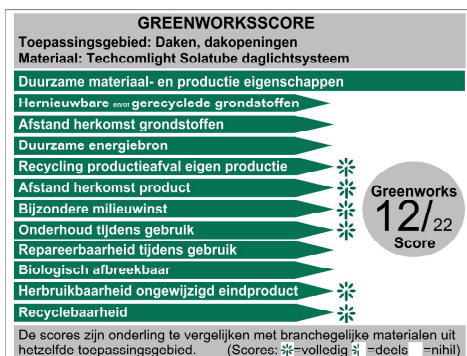

GREENWORKS PRODUCTINFORMATIEBLAD

Green Works
CIRCULAIER EN DUURZAAM BOUWEN

Productnaam	Solatube® daglichtsystemen.
Toepassingsgebied	Daken; daglichtbuizen.
Geschikt voor	<input checked="" type="checkbox"/> Nieuwbouw <input checked="" type="checkbox"/> Woningbouw <input checked="" type="checkbox"/> Renovatie <input checked="" type="checkbox"/> Utiliteitsbouw
Materiaal	Recyclebare materialen zoals; acrylaat, polycarbonaat en aluminium.
Samenstelling	Lichtkoepel: acrylaat of polycarbonaat, UV-werend. Lichtbuizen: gepatenteerd Spectralight® Infinity reflectiemateriaal. Plafondplaat: diverse samenstellingen.
Eigenschappen algemeen	<ul style="list-style-type: none"> • Houdt geluidsoverlast buiten • Gemakkelijk in te bouwen • Verlenging tot 10 meter • Isolerend: Koel in zomer, warm in de winter • Energiebesparend • 99,7% reflectie • Inbraakveilig • Optimaal binnenklimaat
Eigenschappen bij verwerking	Na demontage van het product zijn alle losse onderdelen recyclebaar. Geschikt voor toepassing in passief bouwen. Lichtplannen mogelijk via Solatube® importeur Techcomlight. Geschikt voor alle type daken, door gevel en door grond.
Productspecificaties	Solatube® 160 DS ECO: ø25 cm U-waarde 0,5 W/m²K 48 dB. Solatube® 290 DS ECO: ø35 cm U-waarde 0,7 W/m²K 49 dB. Bekijk onze andere varianten op www.solatube.nl .
Certificaat/label	ENERGY STAR, LEED. Getest door: TNO, Grontmij, Peutz en lichtconsult.nl.
Productieproces	De acrylaatonderdelen worden met behulp van spuitgietschiettechniek gegoten in mallen en zijn geheel recyclebaar.
Verpakkingsmateriaal	FSC®-geproduceerd karton.
Effect op GPR score	1.1 Energieprestatie; 2.1 Milieuprestatie gebouw; 3.4.2. Daglichttoetreding.
Greenworksscore Ranking binnen rekeninstrumenten Greenworks comfort kenmerken EnergieLabel	