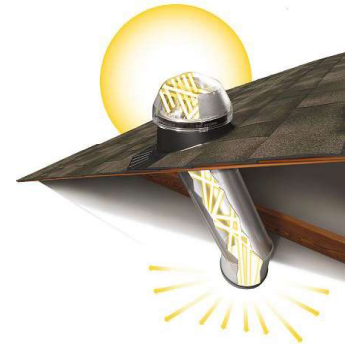

GREENWORKS PRODUCTINFORMATIEBLAD

Green Works
CIRCULAIER EN DUURZAAM BOUWEN

Productnaam	Solatube® daglichtsystemen.
Toepassingsgebied	Daken; daglichtbuizen.
Geschikt voor	<input checked="" type="checkbox"/> Nieuwbouw <input checked="" type="checkbox"/> Woningbouw <input checked="" type="checkbox"/> Renovatie <input checked="" type="checkbox"/> Utiliteitsbouw
Materiaal	Recyclebare materialen zoals; acrylaat, polycarbonaat en aluminium.
Samenstelling	Lichtkoepel: acrylaat of polycarbonaat, UV-werend. Lichtbuizen: gepatenteerd Spectralight® Infinity reflectiemateriaal. Plafondplaat: diverse samenstellingen.
Eigenschappen algemeen	<ul style="list-style-type: none"> • Houdt geluidsoverlast buiten • Gemakkelijk in te bouwen • Verlenging tot 10 meter • Isolerend: Koel in zomer, warm in de winter • Energiebesparend • 99,7% reflectie • Inbraakveilig • Optimaal binnenklimaat
Eigenschappen bij verwerking	Na demontage van het product zijn alle losse onderdelen recyclebaar. Geschikt voor toepassing in passief bouwen. Lichtplannen mogelijk via Solatube® importeur Techcomlight. Geschikt voor alle type daken, door gevel en door grond.
Productspecificaties	Solatube® 160 DS ECO: ø25 cm U-waarde 0,5 W/m²K 48 dB. Solatube® 290 DS ECO: ø35 cm U-waarde 0,7 W/m²K 49 dB. Bekijk onze andere varianten op www.solatube.nl .
Certificaat/label	ENERGY STAR, LEED. Getest door: TNO, Grontmij, Peutz en lichtconsult.nl.
Productieproces	De acrylaatonderdelen worden met behulp van spuitgietschiettechniek gegoten in mallen en zijn geheel recyclebaar.
Verpakkingsmateriaal	FSC®-geproduceerd karton.
Effect op GPR score	1.1 Energieprestatie; 2.1 Milieuprestatie gebouw; 3.4.2. Daglichttoetreding.
Greenworksscore Ranking binnen rekeninstrumenten Greenworks comfort kenmerken EnergieLabel	