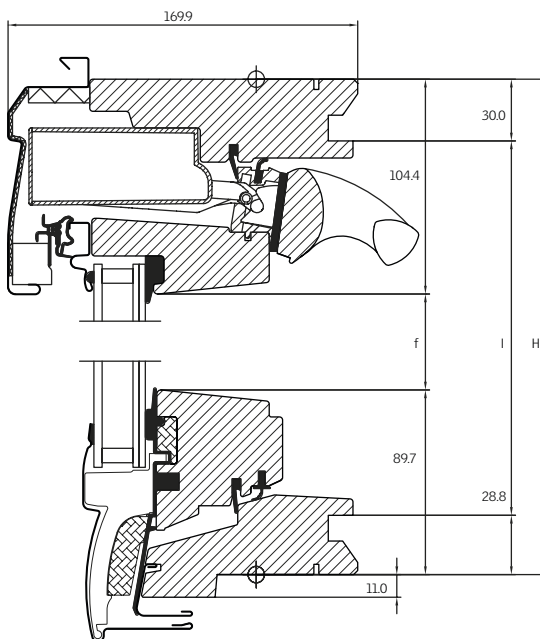

vet = maatcodering
dun = zichtbaar glasoppervlak in m²

Glasconstructie

(opgesomd van binnenzijde naar buiten toe)

--70

33.2 Gelamineerd Float glas
15 mm Argon
4 mm Gehard glas

Link naar VELUX bestekservice online:
<http://www.velux.nl/bestekservice>

Link naar detailtekeningen op velux.nl:
<http://www.velux.nl/technische-informatie>

GGL INTEGRA® – Afmetingen (in mm)

f = Netto glasmaat (H - 195)

I = Dagmaat (H - 59)

H = Buitenwerkse maat (zie matenoverzicht)

e = Netto glasmaat (W - 179)

k = Dagmaat (W - 55)

W = Buitenwerkse maat (zie matenoverzicht)

GPL 0073 – Technische waarden

GPL 0073 – Technische waarden	--70
U-waarde ruit (W/m ² K)	1.1
U-waarde dakvenster (W/m ² K)	1.3
Rw-waarde (Geluidsreductie in dB)	35
Warmtetransmissie (g-waarde in %)	64
Lichttransmissie (τv-waarde in %)	79
Totale dikte glaselement (mm)	24
Sd (spouwdikte in mm)	15