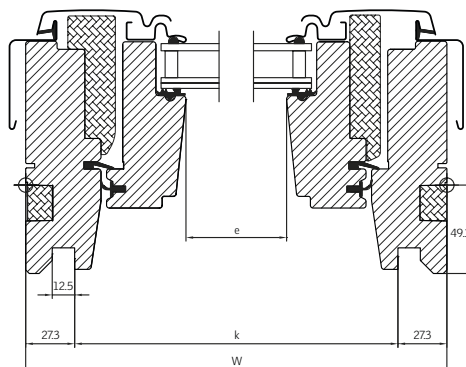

Link naar detailtekeningen op velux.nl:
<http://www.velux.nl/technische-informatie>

GGL INTEGRA® – Afmetingen (in mm)

f = Netto glasmaat (H - 195)

I = Dagmaat (H - 59)

H = Buitenwerkse maat (zie matenoverzicht)

e = Netto glasmaat (W - 179)

k = Dagmaat (W - 55)

W = Buitenwerkse maat (zie matenoverzicht)

GPL 0073 – Technische waarden

GPL 0073 – Technische waarden	--70
U-waarde ruit (W/m ² K)	1.1
U-waarde dakvenster (W/m ² K)	1.3
Rw-waarde (Geluidsreductie in dB)	35
Warmtetransmissie (g-waarde in %)	64
Lichttransmissie (τv-waarde in %)	79
Totale dikte glaselement (mm)	24
Sd (spouwdikte in mm)	15