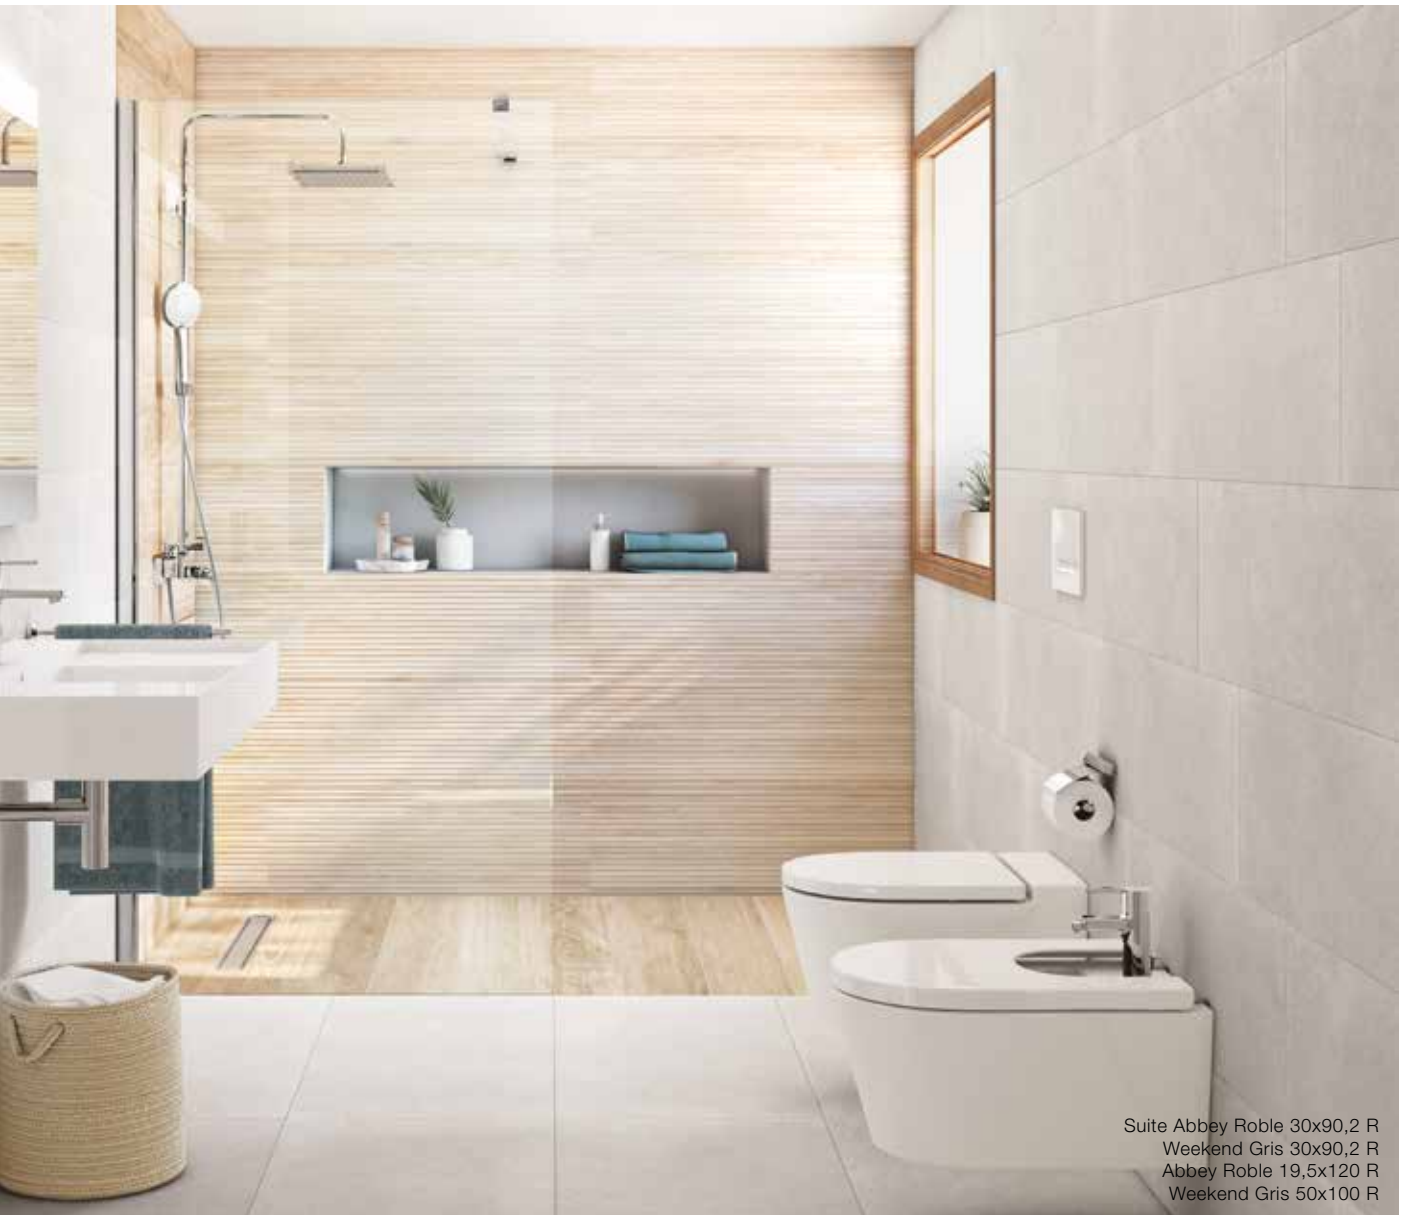

Weekend

Suite Abbey Roble 30x90,2 R
Weekend Gris 30x90,2 R
Abbey Roble 19,5x120 R
Weekend Gris 50x100 R